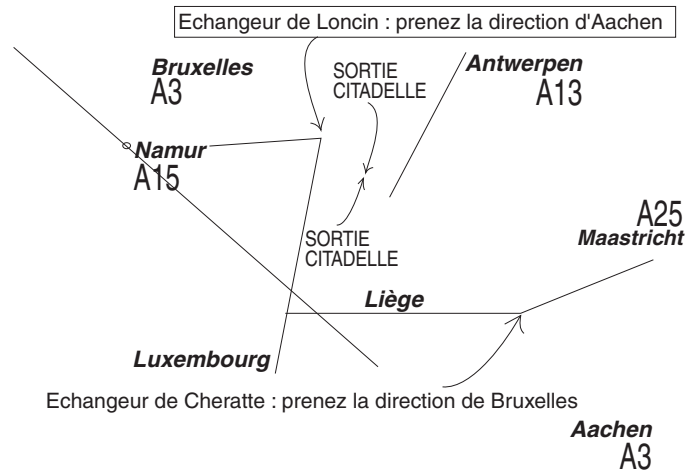

# JP'S Jazz Club

Vous accueillez  
chaque mercredi

Cuisine ouverte dès 19h.  
Concert à 21h. précise  
Réservation vivement souhaitée  
parking aisé

Les sorties "Citadelle" vous mènent à la fin de l'autoroute d'Anvers (A13)  
Passez les feux rouges,  
prenez à gauche (direction Thier-à-Liège)  
pendant environs 3 km  
Le JP's se trouve à main gauche