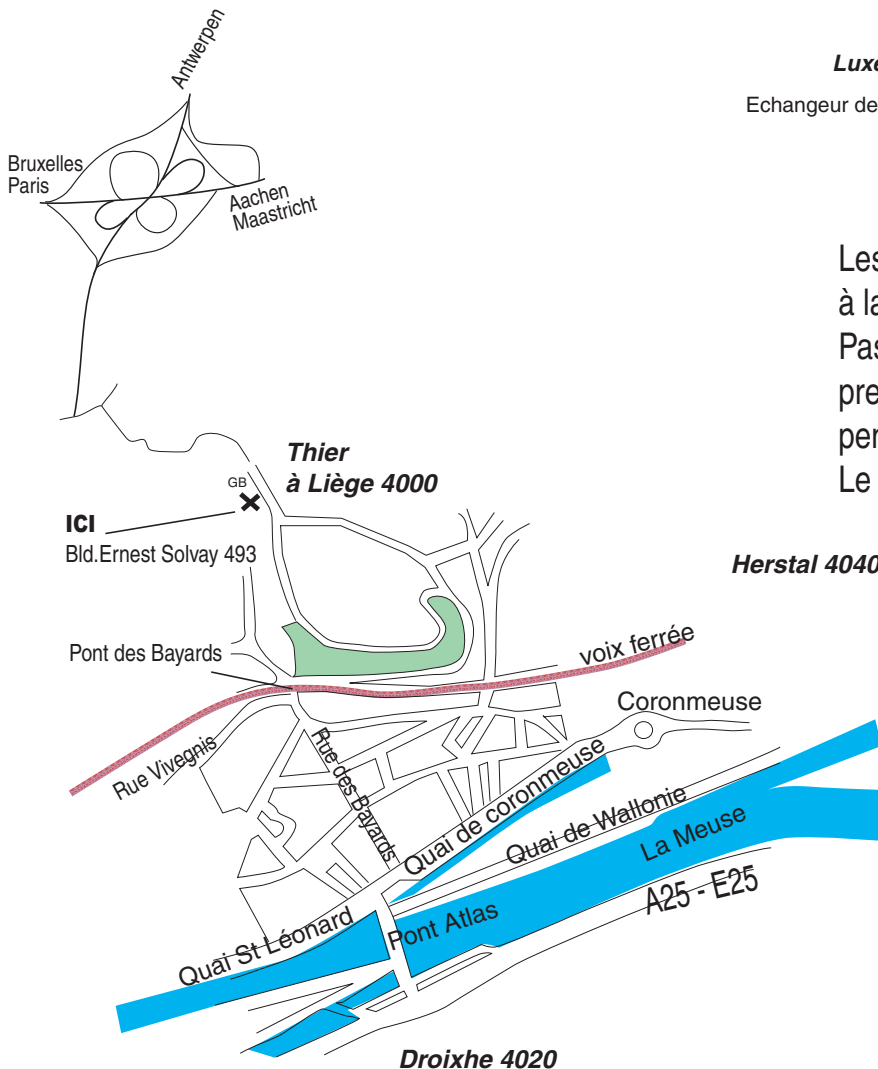

# JP'S Jazz Club

Vous accueillez  
chaque mercredi

Cuisine ouverte dès 19h.  
Concert à 21h. précise  
Réservation vivement souhaitée  
parking aisé

Les sorties "Citadelle" vous mènent à la fin de l'autoroute d'Anvers (A13)  
Passez les feux rouges,  
prenez à gauche (direction Thier-à-Liège)  
pendant environs 3 km  
Le JP's se trouve à main gauche