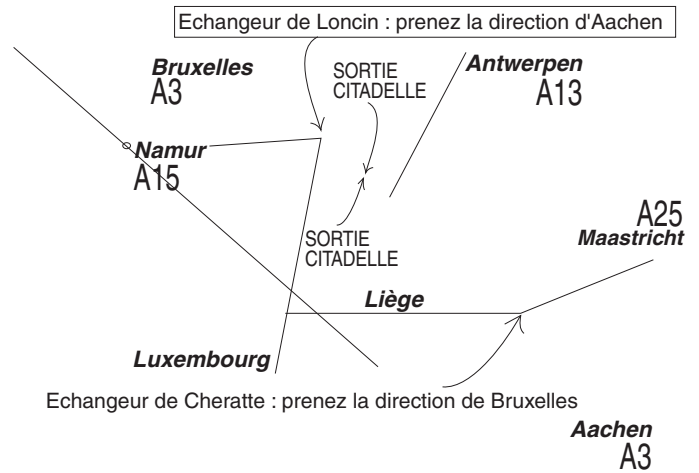

# JP'S Jazz Club

Vous accueille  
chaque mercredi

Cuisine ouverte dès 19h.  
Concert à 21h. précise  
Réservation vivement souhaitée  
parking aisé

Les sorties "Citadelle" vous mènent à la fin de l'autoroute d'Anvers (A13)  
Passez les feux rouges,  
prenez à gauche (direction Thier-à-Liège)  
pendant environs 3 km  
Le JP's se trouve à main gauche