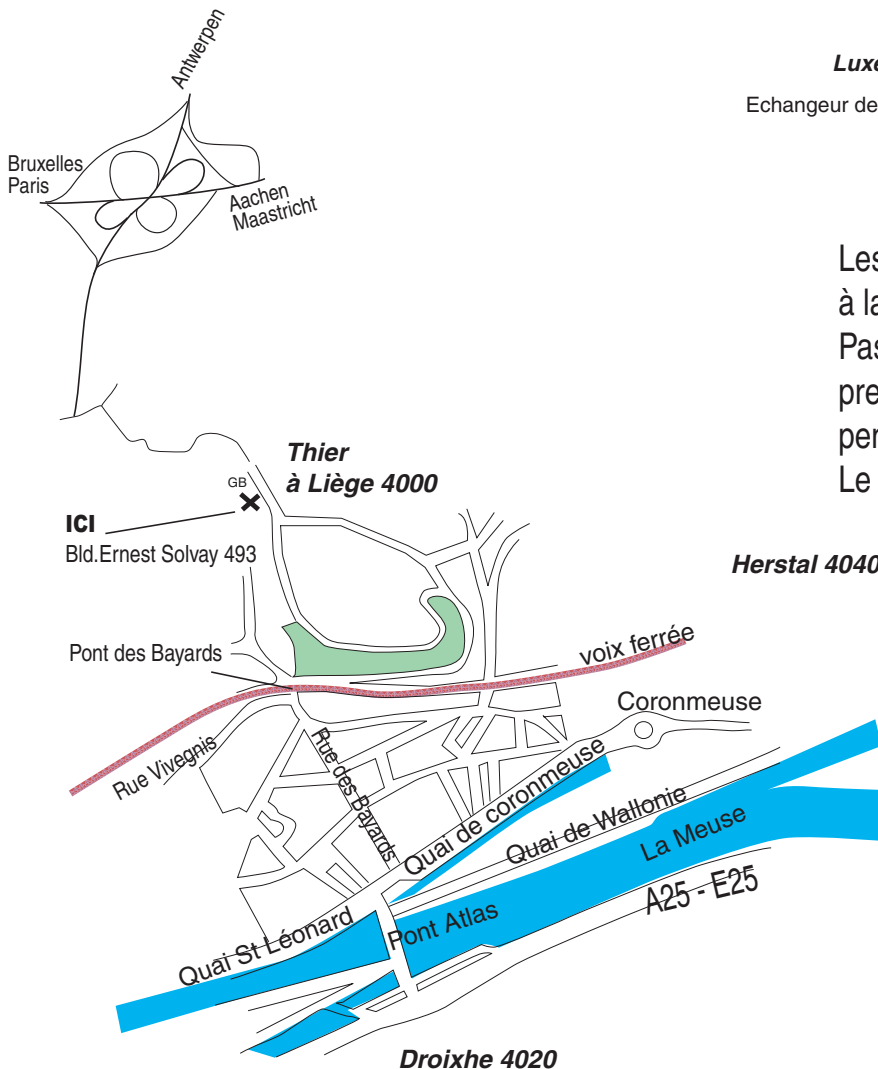

# JP'S Jazz Club

Vous accueille  
chaque mercredi

Cuisine ouverte dès 19h.  
Concert à 21h. précise  
Réservation vivement souhaitée  
parking aisé

Les sorties "Citadelle" vous mènent à la fin de l'autoroute d'Anvers (A13)  
Passez les feux rouges,  
prenez à gauche (direction Thier-à-Liège)  
pendant environs 3 km  
Le JP's se trouve à main gauche